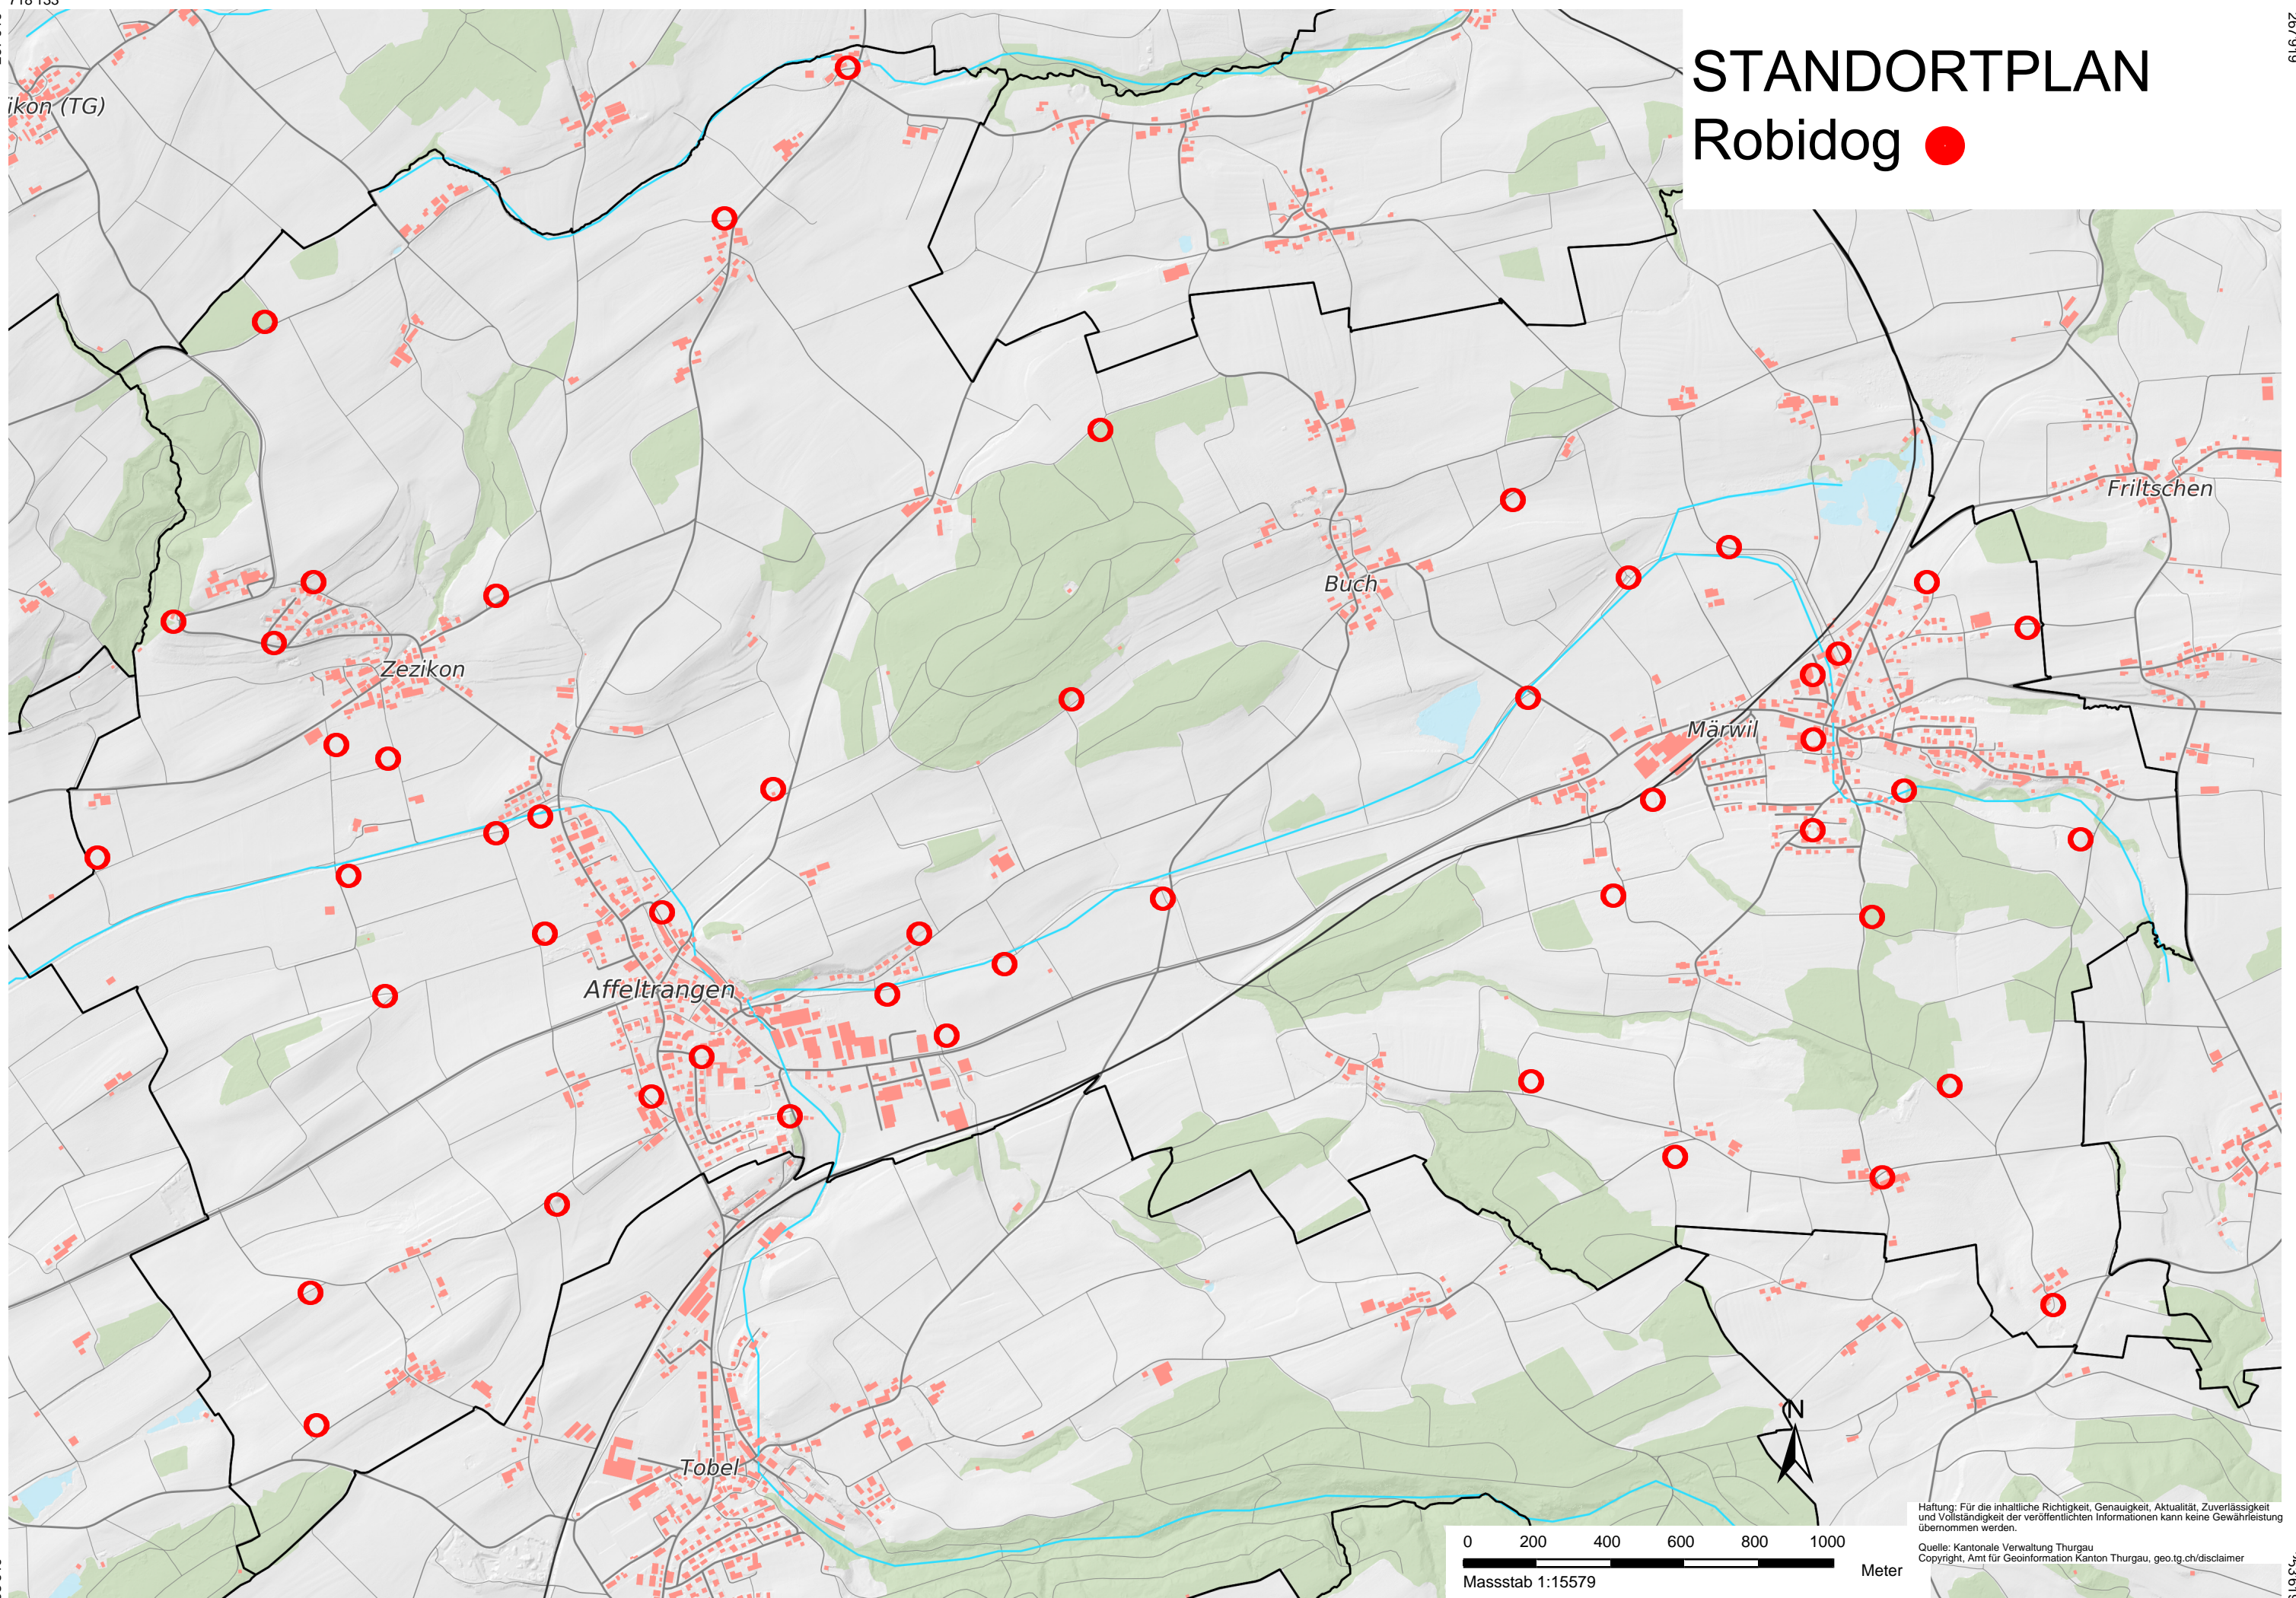

718'133
267'919

267'919

STANDORTPLAN Robidog ●

263'619
718'133

263'619
724'287

Haftung: Für die inhaltliche Richtigkeit, Genauigkeit, Aktualität, Zuverlässigkeit und Vollständigkeit der veröffentlichten Informationen kann keine Gewährleistung übernommen werden.
 Quelle: Kantonale Verwaltung Thurgau
 Copyright, Amt für Geoinformation Kanton Thurgau, geo.tg.ch/disclaimer